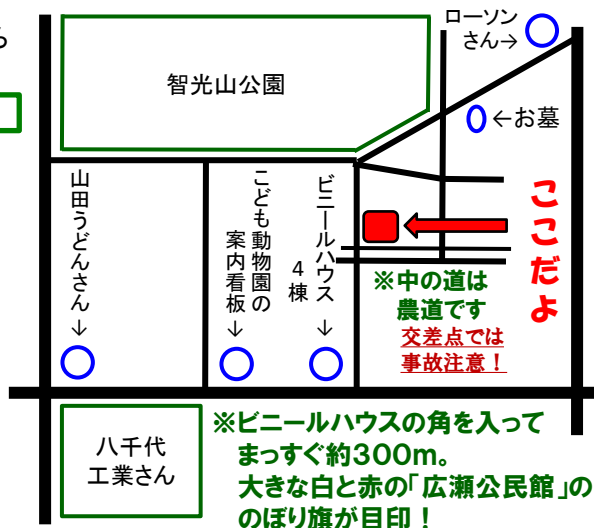

# 朝のじゃがいも掘り★7/6（土）に開催＊品種はキタアカリ！

自然の恵みに感謝！参加者全員と楽しくふれあいながら  
智光山公園の近くの畑でじゃがいも掘りを体験しよう！

●日時 7月6日（土）8時～9時40分 **事前申込み必要！**

①8時～8時40分 ②9時～9時40分

●定員 ①10組 ②10組 ※定員になり次第締切

●場所 柏原の樋口農園さんの畑 ※車でOK！地図参照

●対象 個人、グループ、ご家族等どなたでも可

●費用 じゃがいも一株（8個前後）250円  
※一組10株まで＆小銭をご用意ください。

●持物 小さいスコップ、軍手、帽子、長靴、おいもを入れる袋、  
水筒、タオル、雨天時は雨合羽や傘等

●協力 樋口農園さん

★少々の雨なら決行（荒天時は翌日に実施）

微妙な天候の時は当日7時以降に広瀬公民館に☎を！

★お申込み受付

6月18日（火）9時から来館または電話受付 ☎04-2953-6500

※状況により内容変更・中止とさせていただきます。

## ◆無料の定期開催ルーム <初参加の方も大歓迎です！>

実施事業と内容	日時＆場所	対象者＆申込等	実施者
 <b>親子サロン すまいる</b> 6/11は「ママのこつこつ骨盤体操」 7/9は「お話し劇」	<b>6月11日（火）</b> <b>7月 9日（火）</b> <b>10時～11時30分</b> 会場：2F和室	0～3歳位までのお子さんと保護者 お申込み不要（自由参加）	すまいるボランティアスタッフのみなさん
<b>ひろせ青空サロン</b> 楽しいおしゃべりやゲーム、合唱、脳トレ、体操等々の元気アップルームです。 	<b>6月19日（水）</b> <b>7月 3日、17日（水）</b> <b>13時30分～15時</b> 会場：1Fホール	主に高齢の方 お申込み不要	青空の会のみなさん <b>水筒とタオル持参で、動きやすい服装でご参加ください。</b>
 <b>行政書士よろず相談</b> 行政書士さんによる遺言、相続、成年後見等の個別相談室です。相談時間は30分。	<b>6月26日（水）</b> <b>10時～11時30分</b> 会場：窓口で案内	どなたでも可 <b>事前予約制</b> <b>6/21（金）までに☎予約</b> ☎04-2953-6500	行政書士 堀江 誠氏
<b>広瀬斜子サロン</b> 「狭山遊糸会」と斜子織のお話しや機織り体験を楽しむサロンです。 	<b>7月 5日（金）</b> <b>11時～15時</b> 会場：1Fロビー	どなたでも可 お申込み不要	狭山遊糸会のみなさん <b>開催時間の中で、ご都合の良い時間帯だけご参加ください。</b>
 <b>暮らしの談話室</b> 暮らしのお悩みや困りごとをお気軽にご相談ください。	<b>7月 1日（月）</b> <b>10時～12時</b> 会場：公民館入口 個別相談は当日案内	お申込み不要	社会福祉協議会 専門相談員（CSW）