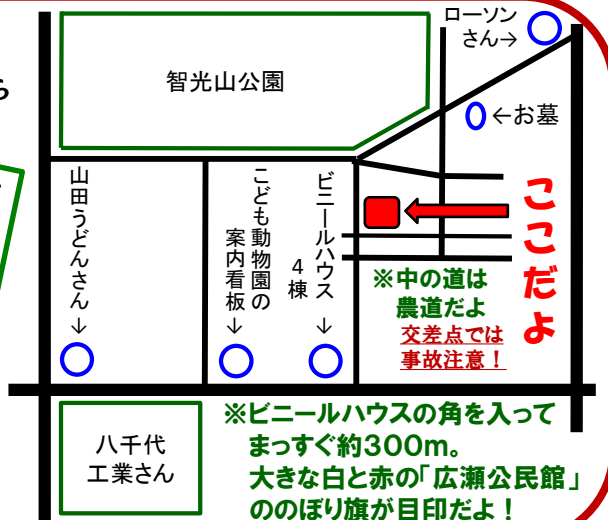

★参加申込みは・・・

- ①ユンノリ、③茶道、⑤ギター演奏は、6月22日(土)の13時から広瀬公民館で受付けます。
- ②と④の陶芸は、6月29日(土)の10時から広瀬公民館で受付けます。
- 両方の参加申込みは共に次の通りです。電話でのお申込みは当日の受付終了後からとなります。
- ・まずは第1希望から受付けます。保護者の方が釣銭のないよう参加費用を持ってご来館ください。
- ・受付開始時刻の時点で定員超の場合は抽選です。他のお子さんの代理申込みや第2希望の参加申込みは、第1希望の受付が終わってからとなります。その他、お申込みにあたっては公民館職員の指示に従ってください。

サークル入会体験月間

広瀬公民館では様々なサークルが楽しく学習しています。仲間と楽しく学んで地域貢献！まずは気軽に見学・体験してください。

★期間は6月1日(土)から6月30日(日)の1か月間です。窓口には詳しい案内チラシがあります。

第36回*狭山市民展

狭山市民交流センターを会場にして、恒例の狭山市民展が開催されます。お問合せは中央公民館まで(☎04-2952-2230)。

★会期は6月26日(水)から7月1日(月)で、9時から17時までの開催です。※ただし最終日は16時まで。

じゃがいも掘りに大集合!

自然の恵みに感謝!参加者全員と楽しくふれあいながら
智光山公園の近くの畑でじゃがいも掘りを体験しよう!

- 日時 7月6日(土)10時~11時の間ならいつでもOK!
- 場所 柏原の狭山市長野県人会さんの畑
  ※車でOK! 地図参照
  ※目印は畑の中の白と赤の「広瀬公民館」ののぼり旗
- 対象 個人、グループ、ご家族等どなたでも可
- 定員 200名 ※定員になり次第締切
- 費用 じゃがいも一株(8個前後)100円 ※おひとり5株まで
- 持物 小さいスコップ、軍手、帽子、長靴、おいもを入れる袋、水筒、タオル、雨天時は雨合羽や傘等
- 協力 狭山市長野県人会の皆さん

- ★申込 広瀬公民館まで(窓口または☎04-2953-6500)
- ★雨天 すぐに掘り終わるので少々の雨なら決行(荒天時は7/7) ※微妙な天候の時は当日8時以降に広瀬公民館に☎を!

事前申込み必要!